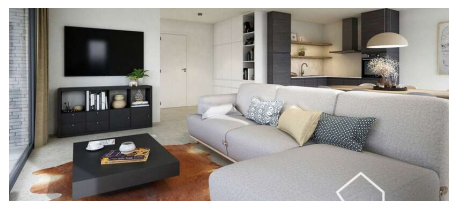

TE KOOP - APPARTEMENT

€ 294.415

Guido Gezellestraat 18, 9470 Denderleeuw

Ref. 6340247

Aantal slaapkamers: 2

Aantal badkamers: 1

Beschikbaarheid: bij oplevering

Bew. opp.: 87m²

Terras opp.: 8m²

Buurt: centraal

Type verwarming:

vloerverwarming