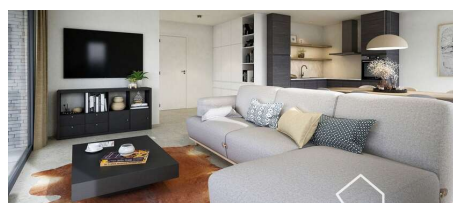

TE KOOP - APPARTEMENT

€ 265.050

Guido Gezellestraat 18, 9470 Denderleeuw

Ref. 6340237

Aantal slaapkamers: 2

Aantal badkamers: 1

Beschikbaarheid: bij oplevering

Bew. opp.: 87m²

Terras opp.: 7m²

Buurt: centraal

Type verwarming:

vloerverwarming