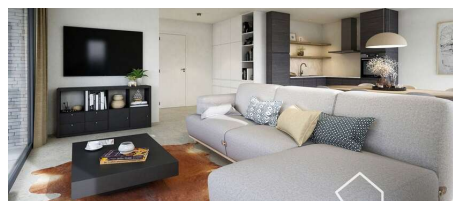

TE KOOP - APPARTEMENT

€ 294.415

Guido Gezellestraat 18, 9470 Denderleeuw

Ref. 6340251

Aantal slaapkamers: 2
Aantal badkamers: 1
Beschikbaarheid: bij oplevering

Bew. opp.: 87m²
Terras opp.: 8m²
Buurt: centraal

Type verwarming:
vloerverwarming