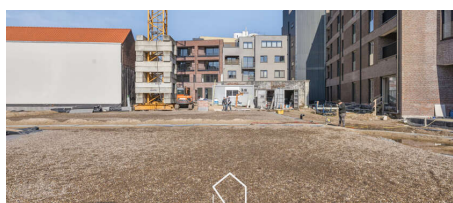

APPARTEMENT

Alfred Nichelsstraat , 9300

Asiet

Vanaf € 268.560

Ref. 6625046 

OMSCHRIJVING

Ontdek dit stijlvol woonproject met 52 moderne units: appartementen, maisonnettes, duplexen en studio's, plus een commerciële ruimte. Geniet van de rust in de grote, privé binnentuin of uw privaat terras – een groene oase in het hart van de stad. Parkeer je auto of fiets gemakkelijk in de ruime, ondergrondse parking. De toplocatie ligt centraal tussen de Dender en het Stadspark. Elke woonunit wordt voorzien van vloerverwarming, ventilatiesysteem, zonnepanelen en zal beschikken over een max E-peil van 20 om te voldoen aan alle hedendaagse normen. Prijzen inclusief berging, parkeerplaats en fietsparking - exclusief aankoopkosten. Voor inzage van het lastenboek, plannen en gedetailleerde prijsberekening: 054 23 53 83 of info@localsvastgoed.be